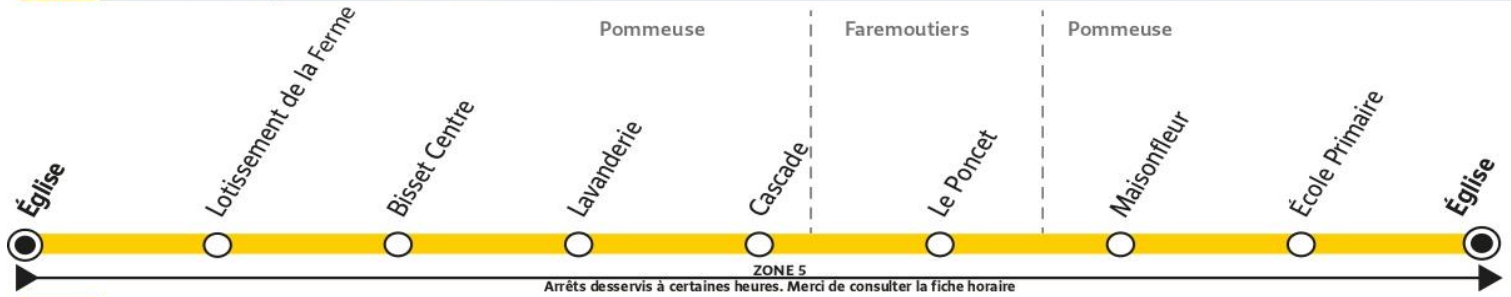

Horaires valables du 02/09/2023 au 31/08/2025
Cette ligne ne circule pas les jours fériés

direction Pommeuse - Eglise (Aller Ecole Pommeuse)

				LMJV SC
Pommeuse		Église RD216	1367	8:05
Pommeuse	Lotissement de la Ferme		1701	8:07
Pommeuse	Bisset Centre		1061	8:09
Pommeuse	Lavanderie		1569	8:10
Pommeuse	Cascade		1121	8:12
Pommeuse	Le Poncet		1602	8:15
Faremoutiers	Maisonfleu		1788	8:16
Pommeuse	École Primaire		1329	8:25
Pommeuse	Église RD216		1366	8:40

LMJV = circule Lundi, Mardi, Jeudi, Vendredi
SC = Fonctionne uniquement en période scolaire

direction Pommeuse - Eglise (Retour Ecole Pommeuse)

				LMJV SC
Pommeuse		Église	1352	16:20
Pommeuse	École Primaire		1329	16:40
Pommeuse	Maisonfleu		1789	16:50
Pommeuse	Le Poncet		1601	16:52
Saint-Augustin	Cascade		1122	16:53
Pommeuse	Lavanderie		1568	16:55
Pommeuse	Bisset Centre		1062	16:56
Pommeuse	Lotissement de la Ferme		1701	16:59
Pommeuse	Église		2284	17:00

LMJV = circule Lundi, Mardi, Jeudi, Vendredi
SC = Fonctionne uniquement en période scolaire

31C Pommeuse - Église (Aller Ecole Pommeuse)